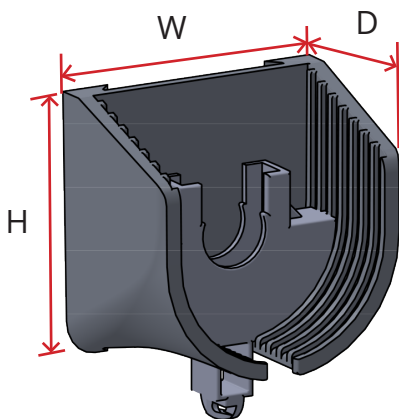

DIMENSIONS

1.125" Rod	
Width	2.18"
Height	2.35"
Depth	1.75"

1.5" Rod	
Width	2.18"
Height	2.35"
Depth	1.75"

2.0" Rod	
Width	2.56"
Height	2.48"
Depth	1.75"