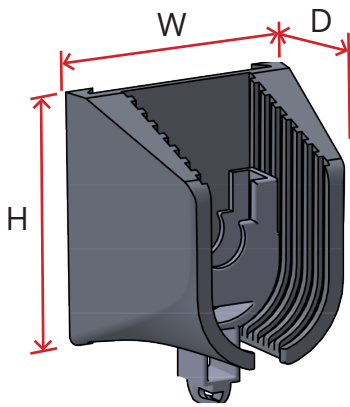

DIMENSIONS

1.125" Rod	
Width	2.18"
Height	2.35"
Depth	1.75"

1.5" Rod	
Width	2.18"
Height	2.35"
Depth	1.75"

2.0" Rod	
Width	2.56"
Height	2.48"
Depth	1.75"