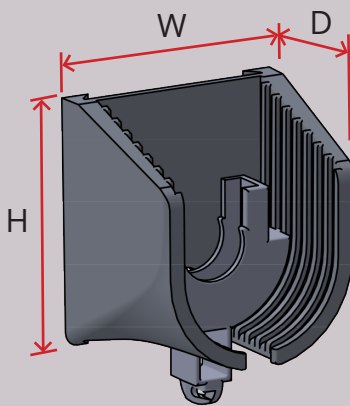

DIMENSIONS

1.125" Rod	
Width	2.18"
Height	2.35"
Depth	1.75"

1.5" Rod	
Width	2.18"
Height	2.35"
Depth	1.75"

2.0" Rod	
Width	2.56"
Height	2.48"
Depth	1.75"